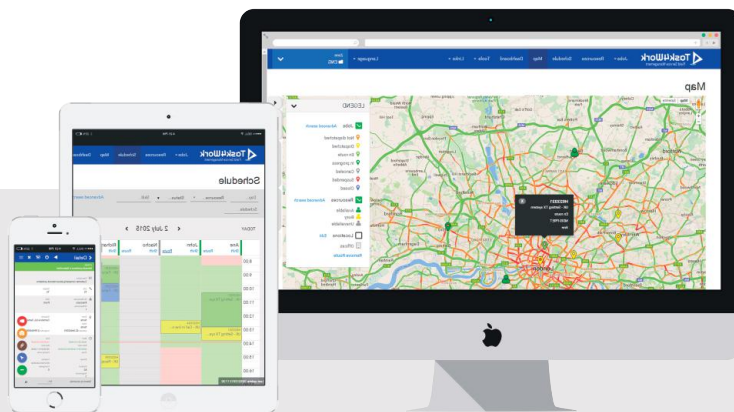

### ANALISA

ACESSA TODA INFORMAÇÃO RELEVANTE DE SUAS OPERAÇÕES EM TEMPO REAL PARA TOMAR AS MELHORES DECISÕES

## FACILITA A GESTÃO E ORGANIZAÇÃO DA SUA EMPRESA

- > Monitora o estado das tarefas e dos trabalhadores em tempo real.
- > Permite otimizar a atribuição de tarefas levando em conta a urgência, localização, conhecimentos requeridos e agenda dos trabalhadores de campo.
- > Gestão de tarefas planejadas e urgentes com possibilidade de definir prioridades e alertas.
- > Geolocalização de trabalhadores e tarefas, e também características de otimização de rota e nível de trânsito.
- > Geração de relatórios e dashboards.
- > Solução personalizada com muitas opções de integração com outros sistemas.
- > Solução na nuvem que não precisa instalação nem manutenção por parte da empresa; escalável e com fácil evolução.